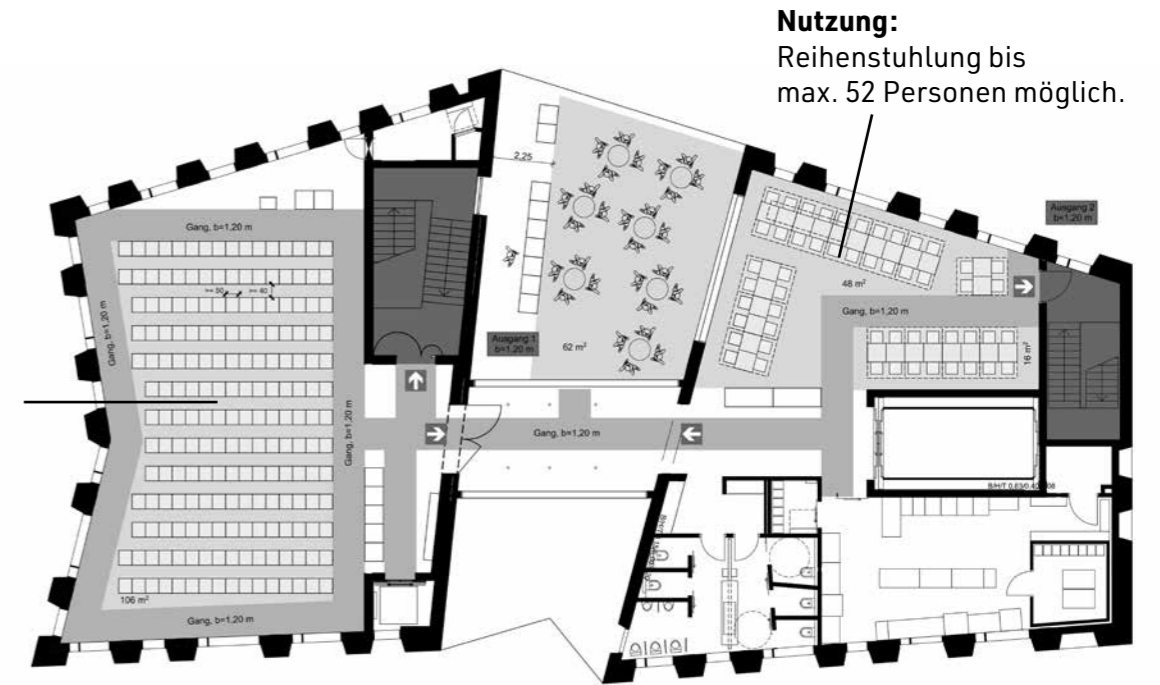

Nutzung:
Reihenstuhlung bis max. 52 Personen möglich.

Nutzung:
Terrasse bis max. 50 Personen in verschiedenen Bestuhlungen bis 22 Uhr wetterabhängig möglich.

Nutzung:
Einzeltische in Blockbestuhlung bis max 128 Personen. Tischanordnung darf abweichen.