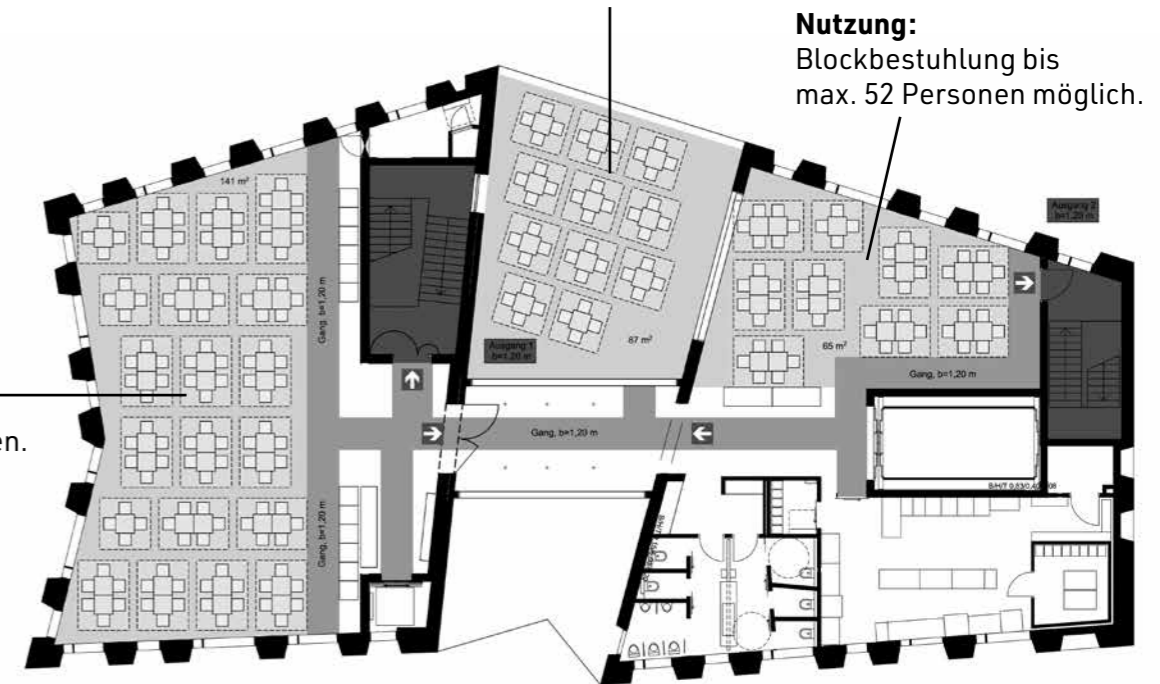

**Nutzung:**  
Kinobestuhlung bis max. 70 Personen möglich.

**Nutzung:**  
Kinobestuhlung bis max. 195 Personen möglich.

**Nutzung:**  
Reihenstuhlung bis max. 52 Personen möglich.

**Nutzung:**  
Terrasse bis max. 50 Personen in verschiedenen Bestuhlungen bis 22 Uhr wetterabhängig möglich.

**Nutzung:**  
Einzeltische in Blockbestuhlung bis max 128 Personen. Tischanordnung darf abweichen.

**Nutzung:**  
Blockbestuhlung bis max. 52 Personen möglich.

Der rechte Saal wie auch der linke Saal der Skylounge sind unabhängig von einander buchbar.