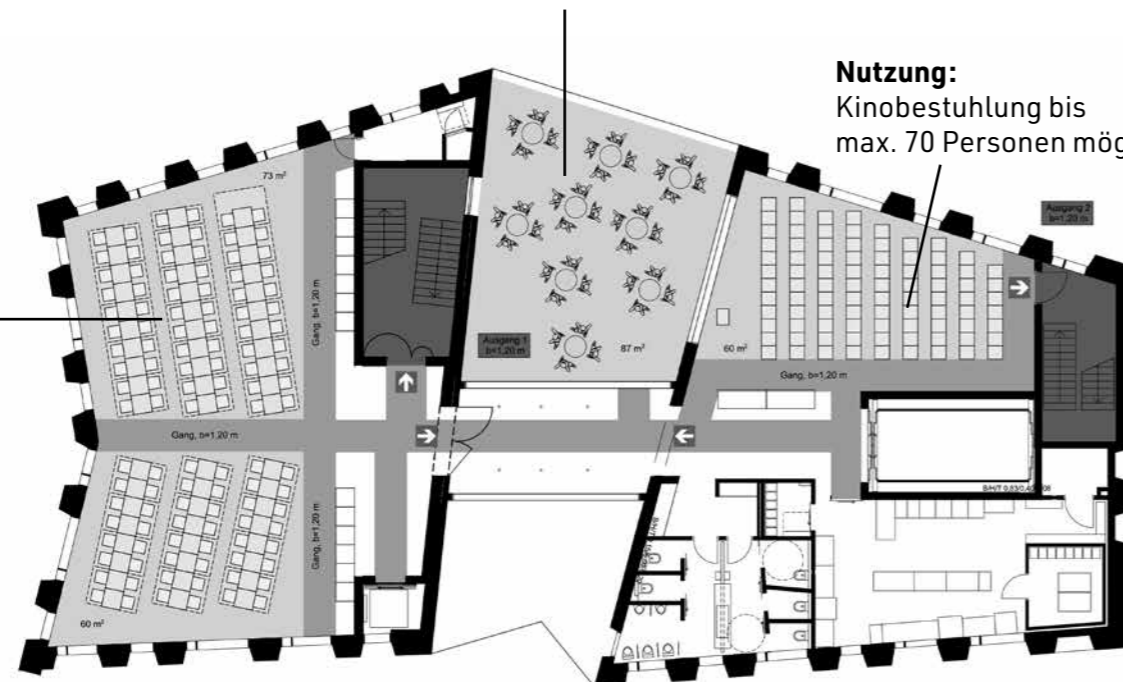

## EINE LOCATION - UNENDLICHE MÖGLICHKEITEN

### SKYLounge

In dem einzigartigen Ambiente der lichtdurchfluteten SKYLounge im MAC 2 hoch über den Dächern der Stadt finden Veranstaltungen und Tagungen mit bis zu 200 Personen statt. Neben dem großen und dem kleinen Saal steht auch die Terrasse mit atemberaubender Aussicht zur Verfügung. Um das Catering kümmert sich das MAC-Eventteam. Immer mit dabei: ein atemberaubender Ausblick auf Singen, den Hausberg Hohentwiel und den umliegenden Hegau.

### BESTUHLUNGPLÄNE

**Nutzung:**  
Terrasse bis max. 50 Personen in verschiedenen Bestuhlungen bis 22 Uhr wetterabhängig möglich.

**Nutzung:**  
Reihentische mit bis zu 120 Personen. Tischanordnung darf abweichen.

**Nutzung:**  
Einzeltische in Blockbestuhlung bis max 128 Personen. Tischanordnung darf abweichen.

**Nutzung:**  
Blockbestuhlung bis max. 52 Personen möglich.

Der rechte Saal wie auch der linke Saal der Skylounge sind unabhängig von einander buchbar.